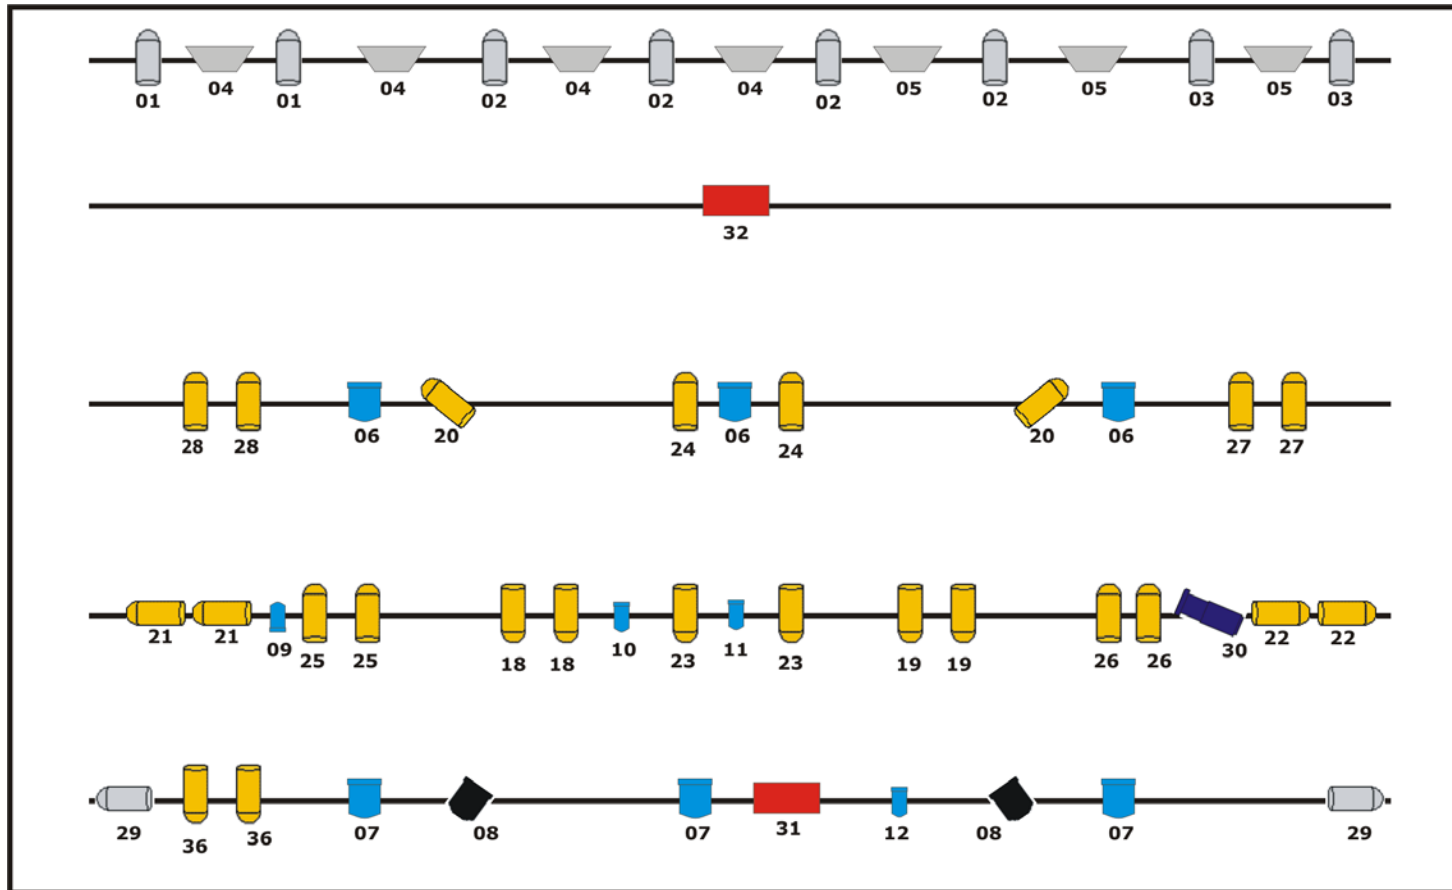

espanca !

CONGRESSO INTERNACIONAL DO MEDO MAPA AÉREO

LEGENDA	
	Pimbim
	Elipsio – 36° c/ faca
	Par – foco 2
	Par – foco 5
	PC – 1.000W
	Fresnel 1.000W
	Sat lagth
	Strobo

CONGRESSO INTERNACIONAL DO MEDO
MAPA CHÃO